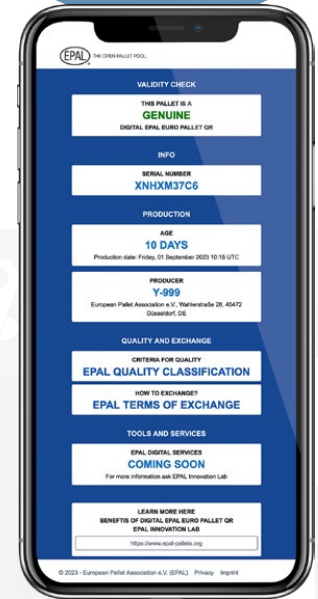

we are
DIGITAL

made by **EPAL**[®]

NEW

we are DIGITAL

made by 

A nyitott EPAL csererendszerben az új QR kóddal ellátott EPAL Euro raklapok korlátozások nélkül cserélhetők, és így maximális rugalmasságot biztosítanak.

EGYÉRTELMŰ AZONOSÍTHATÓSÁG - JOBB ELLENŐRZÉS SAJÁT RENDSZERÉBEN

Minden QR-kóddal ellátott EPAL Euro raklap egyedi. Használatukkal egyszerűen összegyűjthetők a legfontosabb, így a raktározás időtartamára, a körforgási és a feldolgozási időkre vonatkozó adatok. Tegye átláthatóvá belső raklapkezelését.

INTELLIGENS ÚJRAFELHASZNÁLHATÓ RAKLAP - TÖBBSZÖRÖS HASZNÁLATRA ALKALMAS ÉLETCIKLUS

A digitális adatok (raklapútlevél) eléréséhez egyszerűen olvassa be a QR-kódot. Egy kattintással megdundhatja a gyártót, a raklap korát és azt, hogy hányszor használták az adott QR-kóddal ellátott EPAL Euro raklapot az EPAL csererendszerben (beleértve a javítások számát is). Válassza a minőségbiztosított, többször használható QR kóddal ellátott EPAL Euro raklapokat vállalatánál.

HOZZÁADOTT ÉRTÉK.
Számptalan felhasználási lehetőség a QR kóddal ellátott EPAL Euro raklapokkal.

INFORMÁCIÓHORDOZÓK - KAPCSOLAT A DIGITÁLIS VILÁGGAL

A QR kóddal ellátott EPAL Euro raklapok lehetővé teszik az információk továbbítását a vállalatok között. A QR-kód használatával Ön és partner-vállalatai teljes átláthatóságot kaphatnak a raklap- és az áruforgalomról.